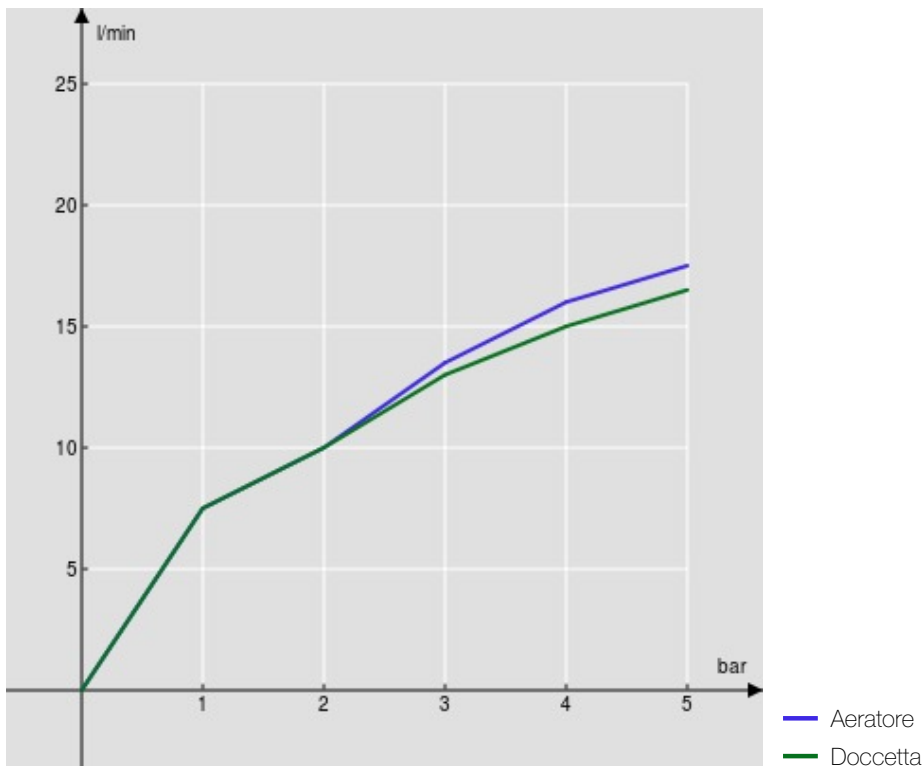

SPECIFICHE

Termostatico esterno

Warm honey PVD

Blocco di sicurezza 38° C

Valvole antiritorno

Aeratore anticalcare M 24 x 1

Uscita ø 1/2"

Imballo: 24 x 25 x 8 cm / 0,0048 m³ / 3,6 kg

DIAGRAMMA DI PORTATA: ACQUA CALDA/FREDDA

DIAGRAMMA DI PORTATA: ACQUA MISCELATA