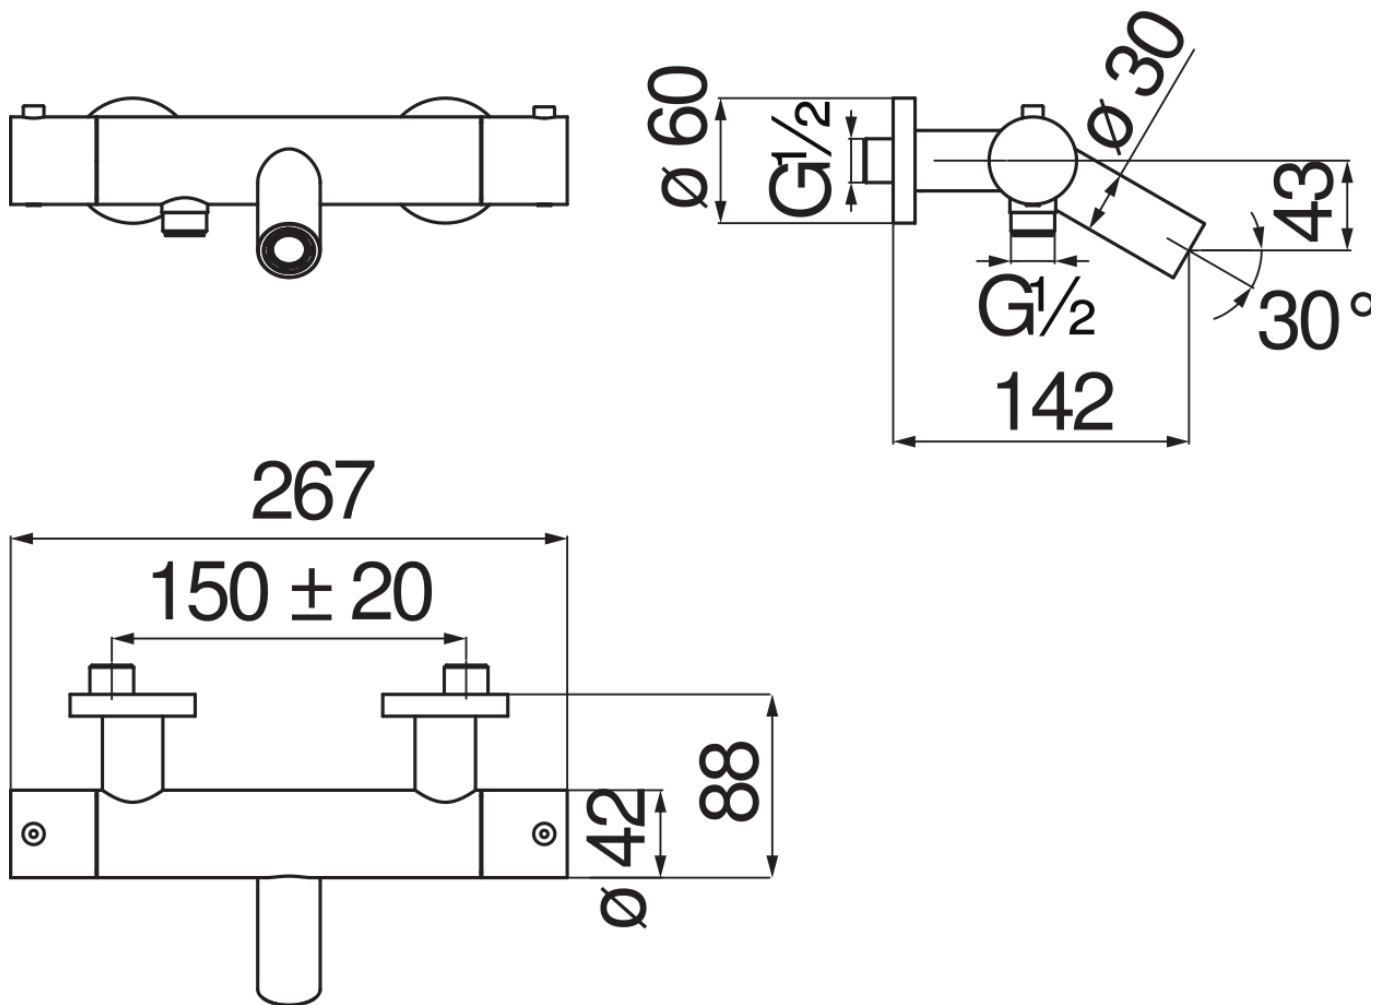

SPECIFICHE

Termostatico esterno

Warm honey PVD

Blocco di sicurezza 38° C

Valvole antiritorno

Aeratore anticalcare M 24 x 1

Uscita ø 1/2"

Imballo: 24 x 25 x 8 cm / 0,0048 m³ / 3,6 kg

DIAGRAMMA DI PORTATA: ACQUA CALDA/FREDDA

DIAGRAMMA DI PORTATA: ACQUA MISCELATA